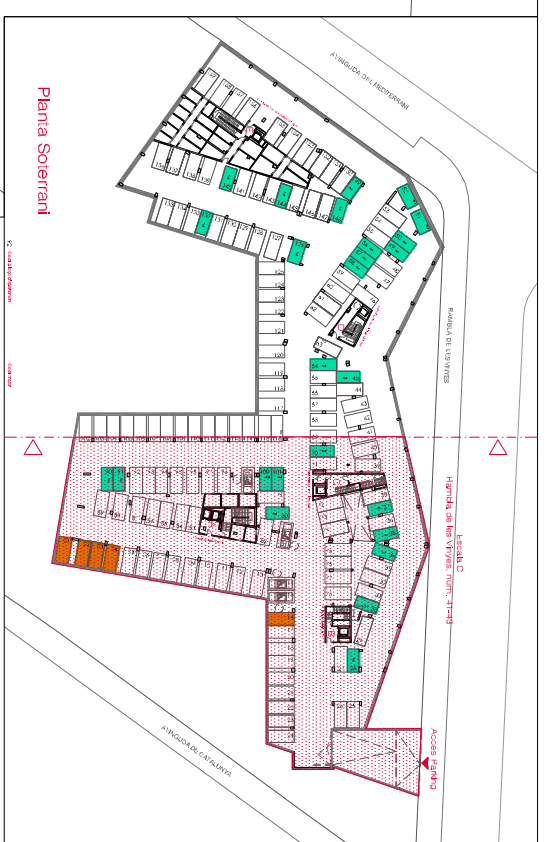

Accés Parking

31 PLACES D'APARCAMENT LLIBRES

CODI:
1, 2, 3, 4, 16

PREU:
11.700 euros + 21% IVA

CODI:
28, 30, 34, 35, 37, 45, 49, 50,
51, 52, 56, 57, 58, 64, 70, 80, 90
91, 100, 101, 126, 132, 140, 144,
148, 149

PREU:
10.530 euros + 21% IVA

HABITATGE AMB PROTECCIÓ OFICIAL DE RÈGIM GENERAL

R-10	ELS PINETONS
	RIPOLLET
Avinguda del Mediterrani, 24,26 Carrer Puigmal, 66-68,70-72 Avinguda Catalunya, 21-23	
PLANTA SOTERRANI (1 de 2)	
Places d'aparcament lliures	