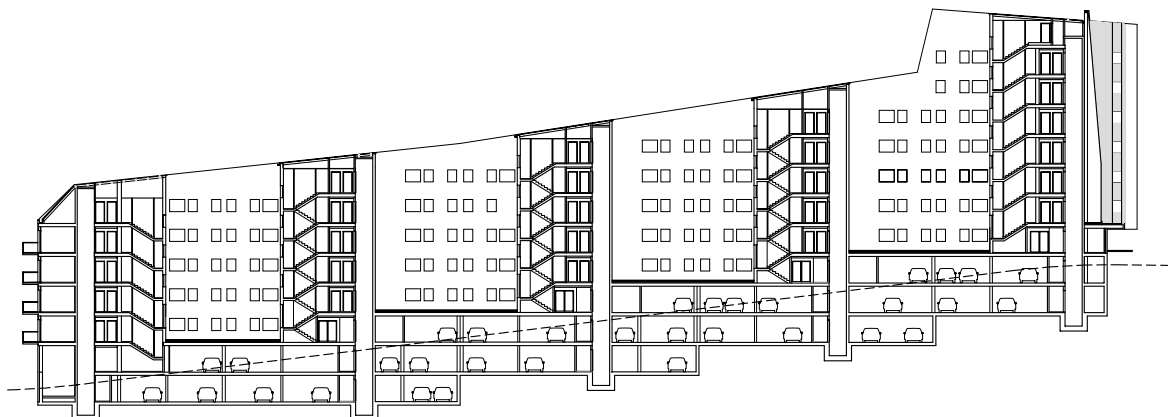

103 HABITATGES DE PROTECCIÓ OFICIAL A MONTGAT, BARCELONA
BATLLE I ROIG ARQUITECTES

ALÇAT LONGITUDINAL

PLANTA +23.60

PLANTA +14.75

PLANTA +2.95

SECCIÓ LONGITUDINAL

0 5 10
m