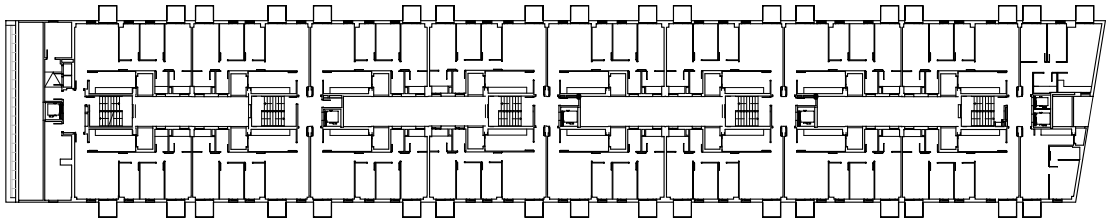

103 HABITATGES DE PROTECCIÓ OFICIAL A MONTGAT, BARCELONA
BATLLE I ROIG ARQUITECTES

ALÇAT LONGITUDINAL

PLANTA +23.60

PLANTA +14.75

PLANTA +2.95

SECCIÓ LONGITUDINAL

0 5 10
m