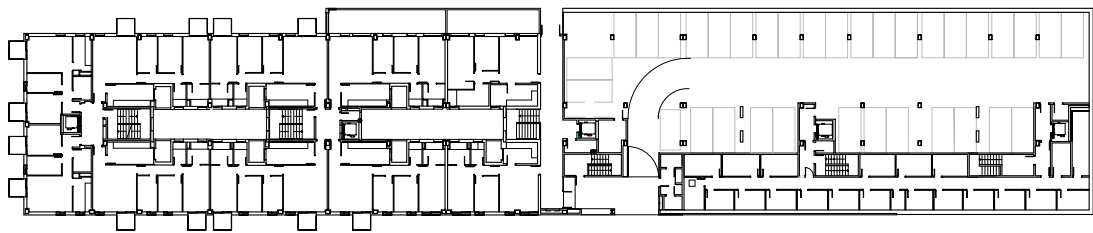

103 HABITATGES DE PROTECCIÓ OFICIAL A MONTGAT, BARCELONA
BATLLE I ROIG ARQUITECTES

ALÇAT LONGITUDINAL

PLANTA +23.60

PLANTA +14.75

PLANTA +2.95

SECCIÓ LONGITUDINAL

0 5 10
m