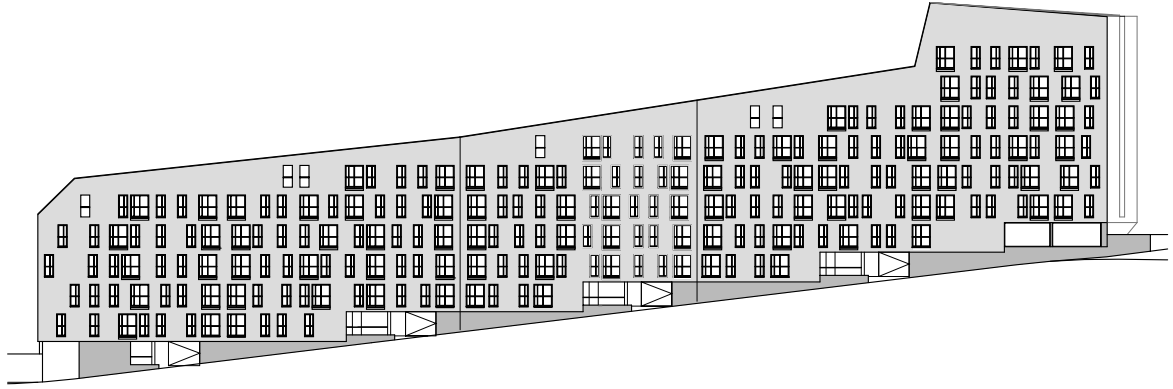

103 HABITATGES DE PROTECCIÓ OFICIAL A MONTGAT, BARCELONA
BATLLE I ROIG ARQUITECTES

ALÇAT LONGITUDINAL

PLANTA +23.60

PLANTA +14.75

PLANTA +2.95

SECCIÓ LONGITUDINAL

0 5 10
m