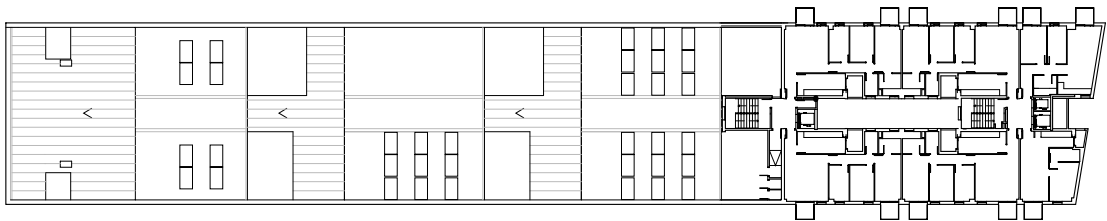

103 HABITATGES DE PROTECCIÓ OFICIAL A MONTGAT, BARCELONA
BATLLE I ROIG ARQUITECTES

ALÇAT LONGITUDINAL

PLANTA +23.60

PLANTA +14.75

PLANTA +2.95

SECCIÓ LONGITUDINAL

0 5 10
m