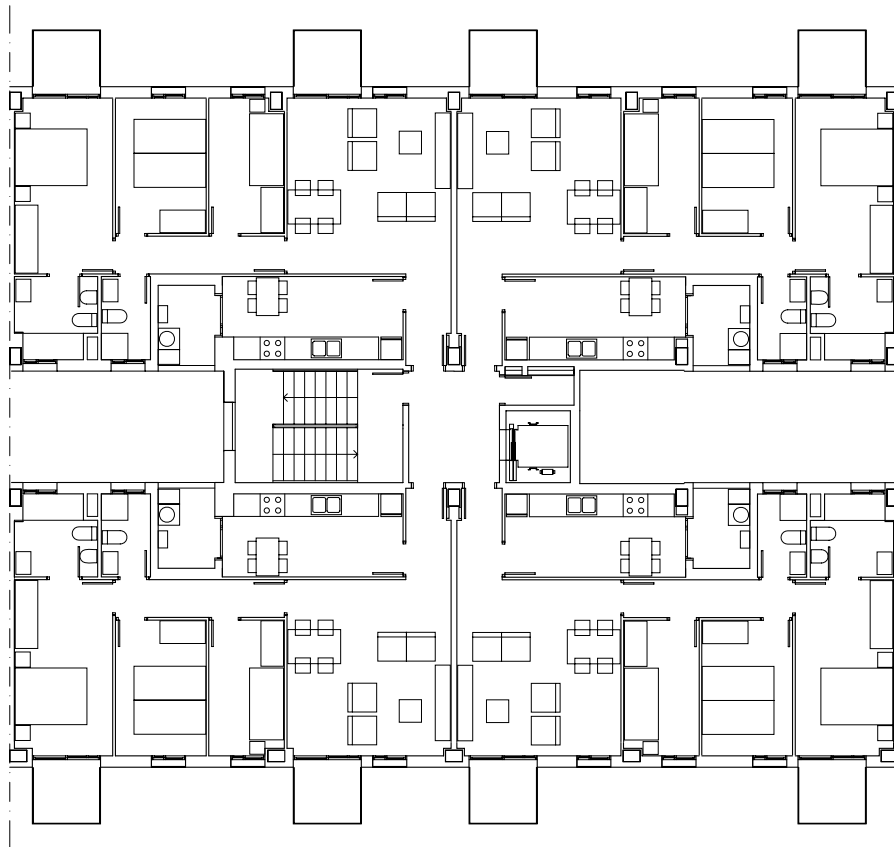

103 HABITATGES DE PROTECCIÓ OFICIAL A MONTGAT, BARCELONA
BATLLE I ROIG ARQUITECTES

PLANTA MÒDUL HABITATGE TIPUS